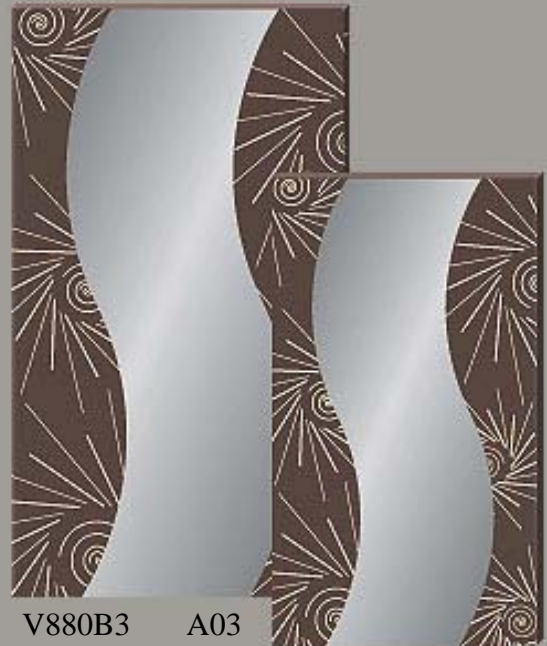

# CARVE DECO. MIRROR

HICLIN COLLECTION

V880B3 A01

V880Y3 A01

V880B3 A03

V880Y3 A03

V880B3 A02

V880Y3 A02

V880E3 A04

V880N3 A04

**STYLE:V880B/V880E**

**FOB CHINA US\$**

ITEM	M SIZE	F SIZE	PACKING	S PRICE
V880B3-A01	10X35"	20X35X0.5"	1PC/B,2PCS/CTN/2.63'	
V880B3-A02	10X35"	20X35X0.5"	1PC/B,2PCS/CTN/2.63'	
V880B3-A03	10X35"	20X35X0.5"	1PC/B,2PCS/CTN/2.63'	
V880E3-A04	15X35"	20X35X0.5"	1PC/B,2PCS/CTN/2.63'	

REMARK:1, B: 1PC/ STYROFOAM+PP BAG+5-PLY BOX

**STYLE:V880N/V880Y**

**FOB CHINA US\$**

ITEM	M SIZE	F SIZE	PACKING	S PRICE
V880N3-A04	12X28"	16X28X0.5"	1PC/B,2PCS/CTN/1.79'	
V880Y3-A01	8X28"	16X28X0.5"	1PC/B,2PCS/CTN/1.79'	
V880Y3-A02	8X28"	16X28X0.5"	1PC/B,2PCS/CTN/1.79'	
V880Y3-A03	8X28"	16X28X0.5"	1PC/B,2PCS/CTN/1.79'	